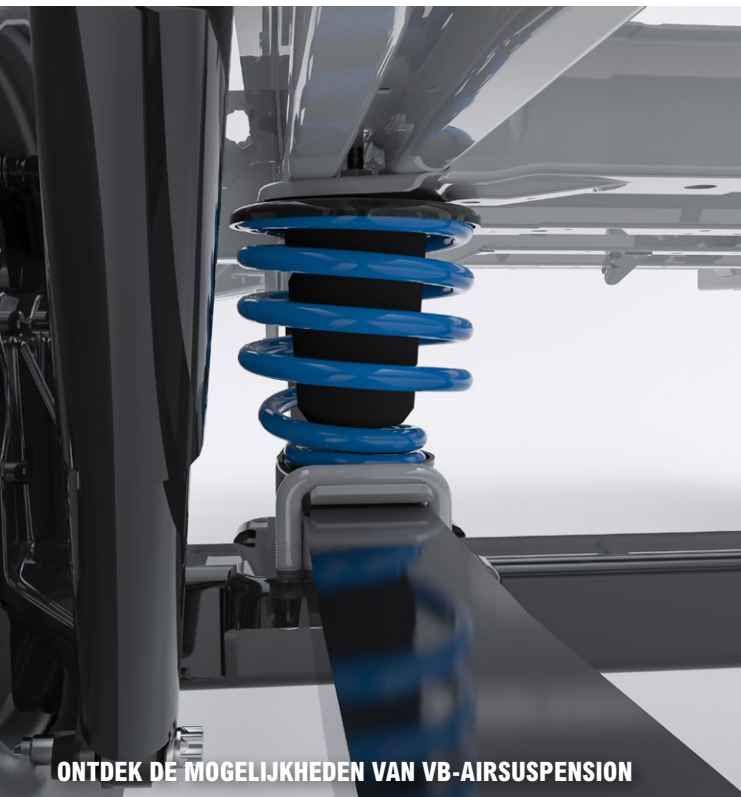

VEERSYSTEMEN
making everyday smoother

ONTDEK DE MOGELIJKHEDEN VAN VB-AIRSUSPENSION

VEILIG EN COMFORTABEL ONDERWEG.

VB-CoilSpring
Hulp- en verzwaarveren

ONZE VB-COILSPRING-SYSTEMEN ZORGEN
ONDER ANDERE VOOR:
VERBETERD COMFORT – VERHOOGDE
STABILITEIT – OPTIMALE WEGLIGGING.

VERBETERD RIJGEDRAG DOOR VEERAANPASSINGEN.

VB-CoilSpring: hulp- en verzwaaarveren

Hulp- en verzwaaarveren zijn veersystemen die de bestaande vering ondersteunen of verzwaaarven om zo het veerprobleem op te lossen. De hulp- en verzwaaarveren, ook wel VB-CoilSpring genoemd, worden bij bestaande bladvering/schroefvering gemonteerd of vervangen de originele schroefvering. Een hulpveer of een vervangveer wordt gebruikt bij voertuigen met schroefveren. Een hulpveer wordt gemonteerd bij voertuigen met bladveren. De verzwaaarveren zorgen er veelal voor dat het voertuig weer op de originele of op een hogere rijhoogte komt. De veerweg neemt dus weer toe, waardoor de stabiliteit wordt verbeterd en in zekere mate ook het comfort wordt verhoogd.