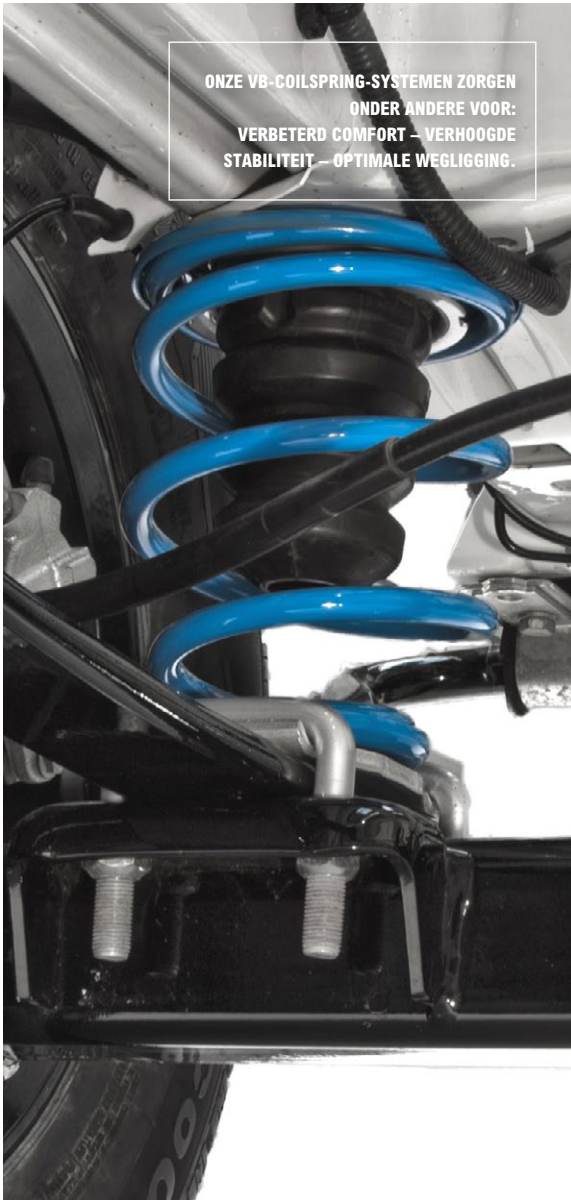

VEERSYSTEMEN
making everyday smoother

ONTDEK DE MOGELIJKHEDEN VAN VB-AIRSUSPENSION

VEILIG EN COMFORTABEL ONDERWEG.

VB-CoilSpring
Hulp- en verzwaarveren

ONZE VB-COILSPRING-SYSTEMEN ZORGEN
ONDER ANDERE VOOR:
VERBETERD COMFORT – VERHOOGDE
STABILITEIT – OPTIMALE WEGLIGGING.

VERBETERD RIJGEDRAG DOOR VEERAANPASSINGEN.

VB-CoilSpring: hulp- en verzwaaarveren

Hulp- en verzwaaarveren zijn veersystemen die de bestaande vering ondersteunen of verzwaaarven om zo het veerprobleem op te lossen. De hulp- en verzwaaarveren, ook wel VB-CoilSpring genoemd, worden bij bestaande bladvering/schroefvering gemonteerd of vervangen de originele schroefvering. Een hulpveer of een vervangveer wordt gebruikt bij voertuigen met schroefveren. Een hulpveer wordt gemonteerd bij voertuigen met bladveren. De verzwaaarveren zorgen er veelal voor dat het voertuig weer op de originele of op een hogere rijhoogte komt. De veerweg neemt dus weer toe, waardoor de stabiliteit wordt verbeterd en in zekere mate ook het comfort wordt verhoogd.