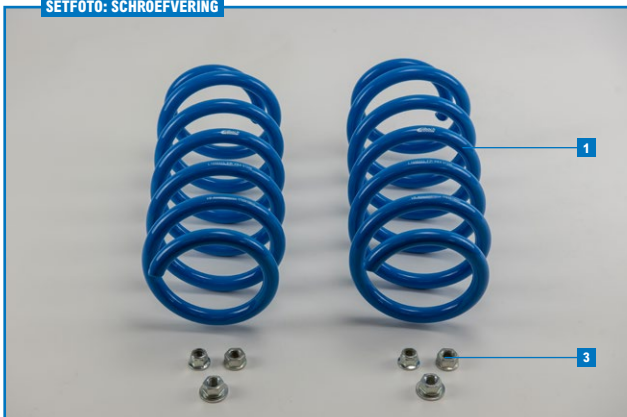

VOORDELEN VB-COILSPRING:

- LEVERING ALS COMPLETE SET
- MINDER DOORHANGEN
- VERBETERD COMFORT
- VERHOOGDE STABILITEIT
- STERKERE VERING
- MINDER ZIJWINDGEVOELIGHEID

CREËER WEER VEERWEG.

Vervangveer

Zoals de naam al aangeeft, wordt de originele schroefveer bij het monteren van een vervangveer vervangen, namelijk door een verzwaarde variant.

Verzwaarveren zorgen er veelal voor dat het voertuig weer op de oorspronkelijke of een hogere rijkhoogte komt. De veerweg neemt dus weer toe, waardoor de stabiliteit wordt verbeterd en in zekere mate ook het comfort wordt verhoogd.

- Bij een voertuig met schroefvering wordt de verzwaarde vervangveer tussen het chassis en de as gemonteerd. Deze verzwaarde vervangveer vervangt de originele schroefveer.

SETFOTO: SCHROEFVERING

INHOUD VB-COILSPRING SET: