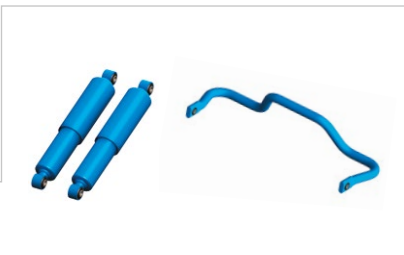

VOLLEDIGE LUCHTVERING

HULPLUCHTVERING

HULP- EN VERZWAARVEREN

SPECIALE ONDERDELEN

ALTIJD DE JUISTE OPLOSSING.

Product Finder

Is uitgebreide kennis een vereiste wanneer u op zoek bent naar een geschikte oplossing voor uw voertuig? *Zeker niet.* Onze Product Finder op onze website is dé tool om de beste oplossing voor uw voertuig te vinden. Met enkel een aantal basisvoertuiggegevens kunt u uw specifieke problemen en/of wensen aangeven, die zullen leiden naar de best geschikte oplossing voor uw voertuig. Het overzicht van de problemen en/of wensen in onze Product Finder oogt als een behoorlijke lijst – wij bieden namelijk voor veel problemen/wensen dé juiste oplossing.